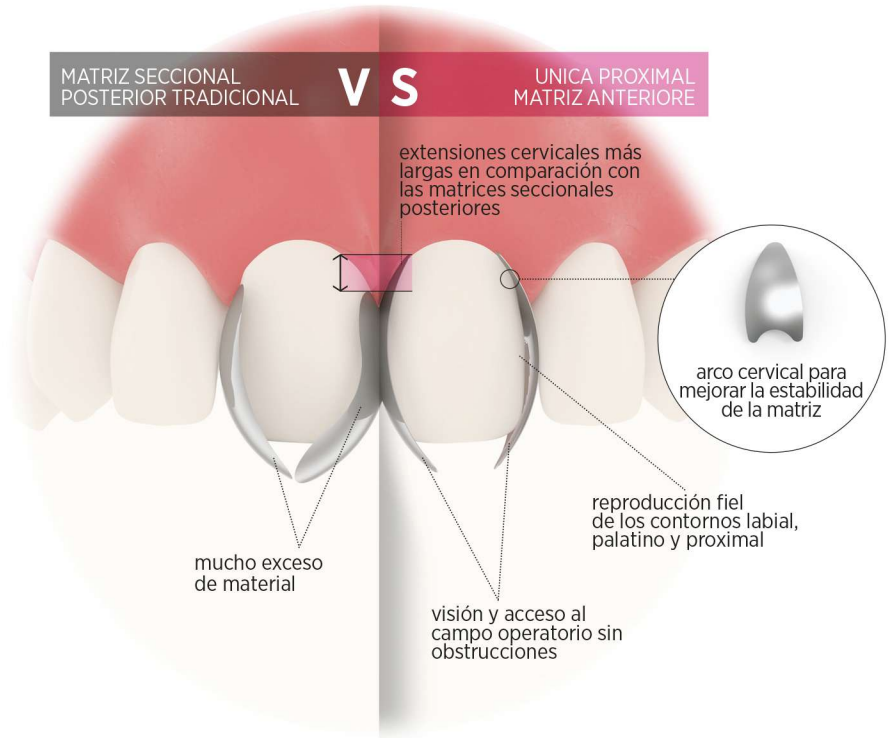

Dr. Osama Shaalan,  
Palestina

Por cortesía del Dr. Osama Shaalan

para más información

MATRIZ SECCIONAL POSTERIOR TRADICIONAL

V S

UNICA PROXIMAL MATRIZ ANTERIORE

Unica Proximal ofrece un control mejorado sobre las restauraciones anteriores. Esta nueva matriz anterior elimina la necesidad de cortar o modificar las matrices seccionales posteriores existentes proporcionando una forma que se adapta, encaja y asegura fácilmente en la región anterior y elimina la extensión innecesaria de la matriz tradicional posterior.

mirar el video

única proximal

única proximal deep

Unica Proximal son matrices de acero inoxidable disponibles en 0,03 mm de grosor y dos formas (estándar y profunda) diseñadas para adaptarse al contorno de los dientes anteriores en sentido labial, palatino y proximal. Las matrices Unica Proximal están especialmente indicadas para restauraciones anteriores que afectan a las paredes proximales (Clase III y IV, incisivos laterales en clavija, cierre de diastemas, aplicación de carillas parciales y totales). Unica Proximal Deep está diseñada para aplicaciones periodontales con papila plana. Fácil de fijar en su sitio, el arco labio-palatino cervical tiene como objetivo de aumentar la estabilidad de la matriz una vez colocada. El uso de una cuña para fijar la matriz está permitido pero no es obligatorio.